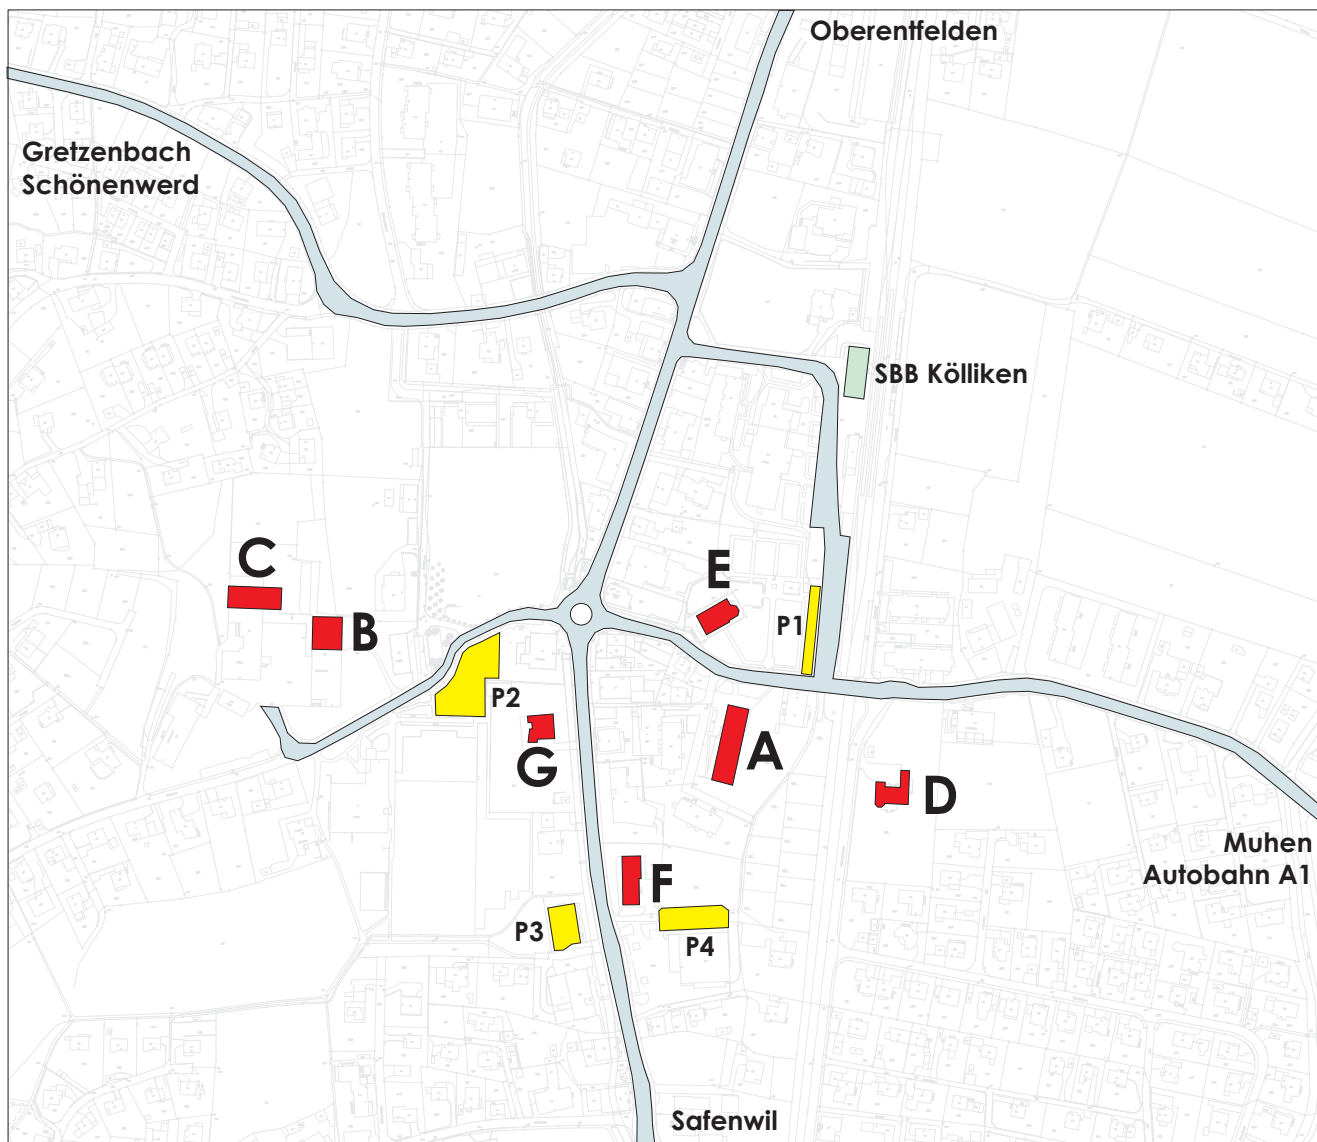

LAGEPLAN

Sämtliche Lokalitäten sind vom SBB Bahnhof Kölliken (Achtung nicht Kölliken Oberdorf) und von den markierten Parkplätzen P1-P4 bequem zu Fuss erreichbar.

Lokalitäten (rot)

- A ARCHE (Kirchgemeindehaus)
Kirchgasse 8
- B AULA (Sekundarschulhaus)
Berggasse 4
- C Mehrzweckhalle (Bezirksschulhaus)
Berggasse 4
- D Villa Heerematt
Hintere Bahnstrasse 1
- E Reformierte Kirche Kölliken
Kirchgasse
- F Strohhaus
Hauptstrasse 43
- G Bibliothek
Villa Clara, Hauptstrasse 42 (neben Gemeindehaus)

Parkplätze (gelb)

- P1 Friedhof (blaue Zone)
Kirchgasse
- P2 Gemeindehaus
Berggasse
- P3 Raiffeisenbank Kölliken-Entfelden
Hauptstrasse
- P4 Strohhaus / Coop
Hauptstrasse